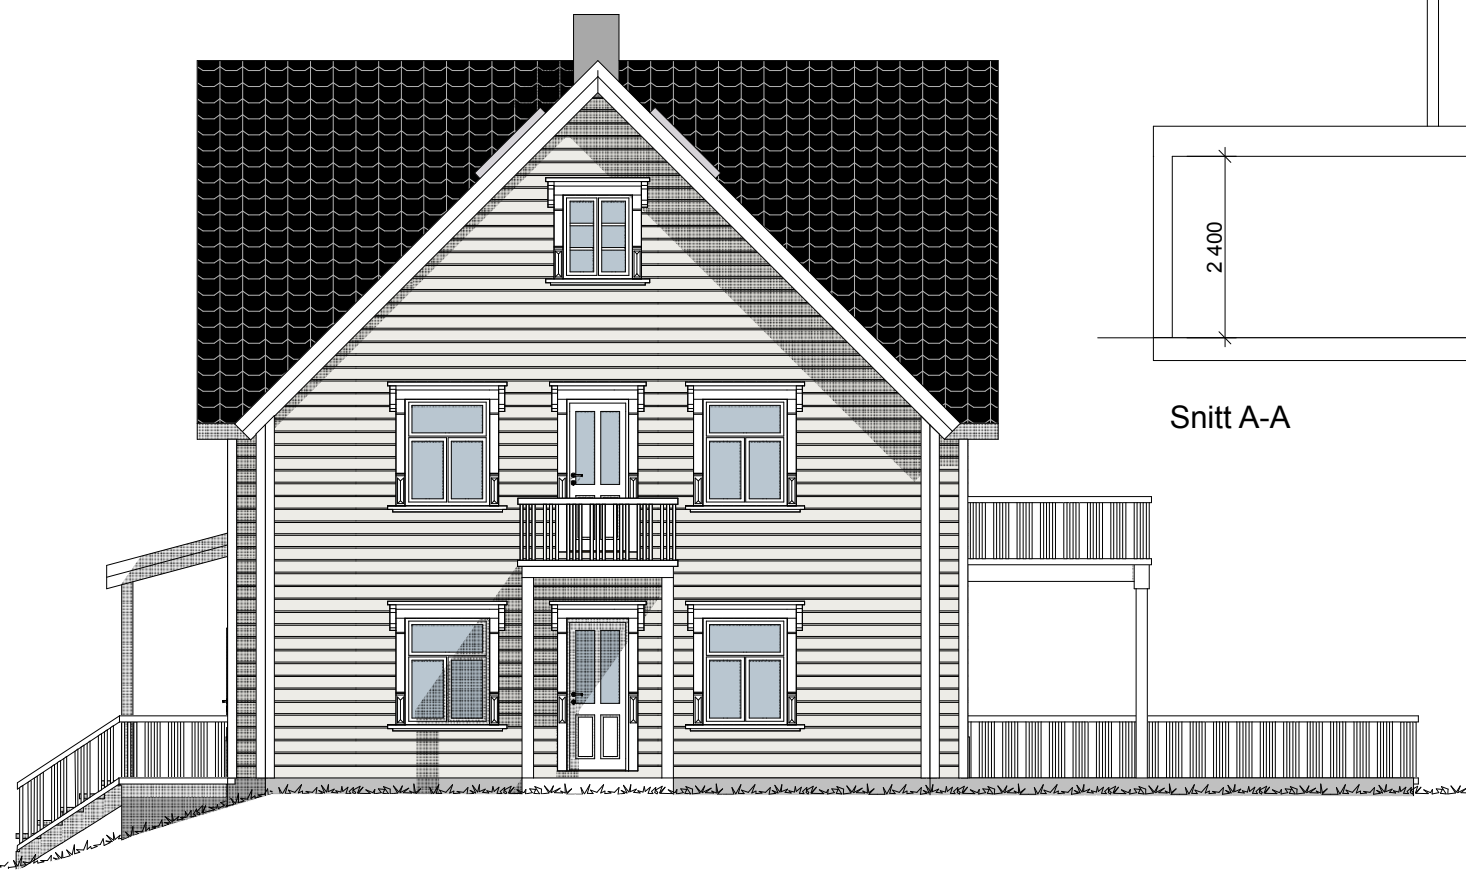

Fasade øst

Snitt A-A

Fasade vest

Prosjekt:			
<b>Dramsveien 12</b>			
Byggherre: TotalProsjekt as		Tegnet ATLS	
Tegning: Byggemeldingstegning		Mål: 1:100	
Fasader og snitt		Dato: 15.11.12	
 <b>TotalRenovering as</b> Byggmester & Totalentreprenør		Tegn.nr.	Rev.
		<b>05</b>	