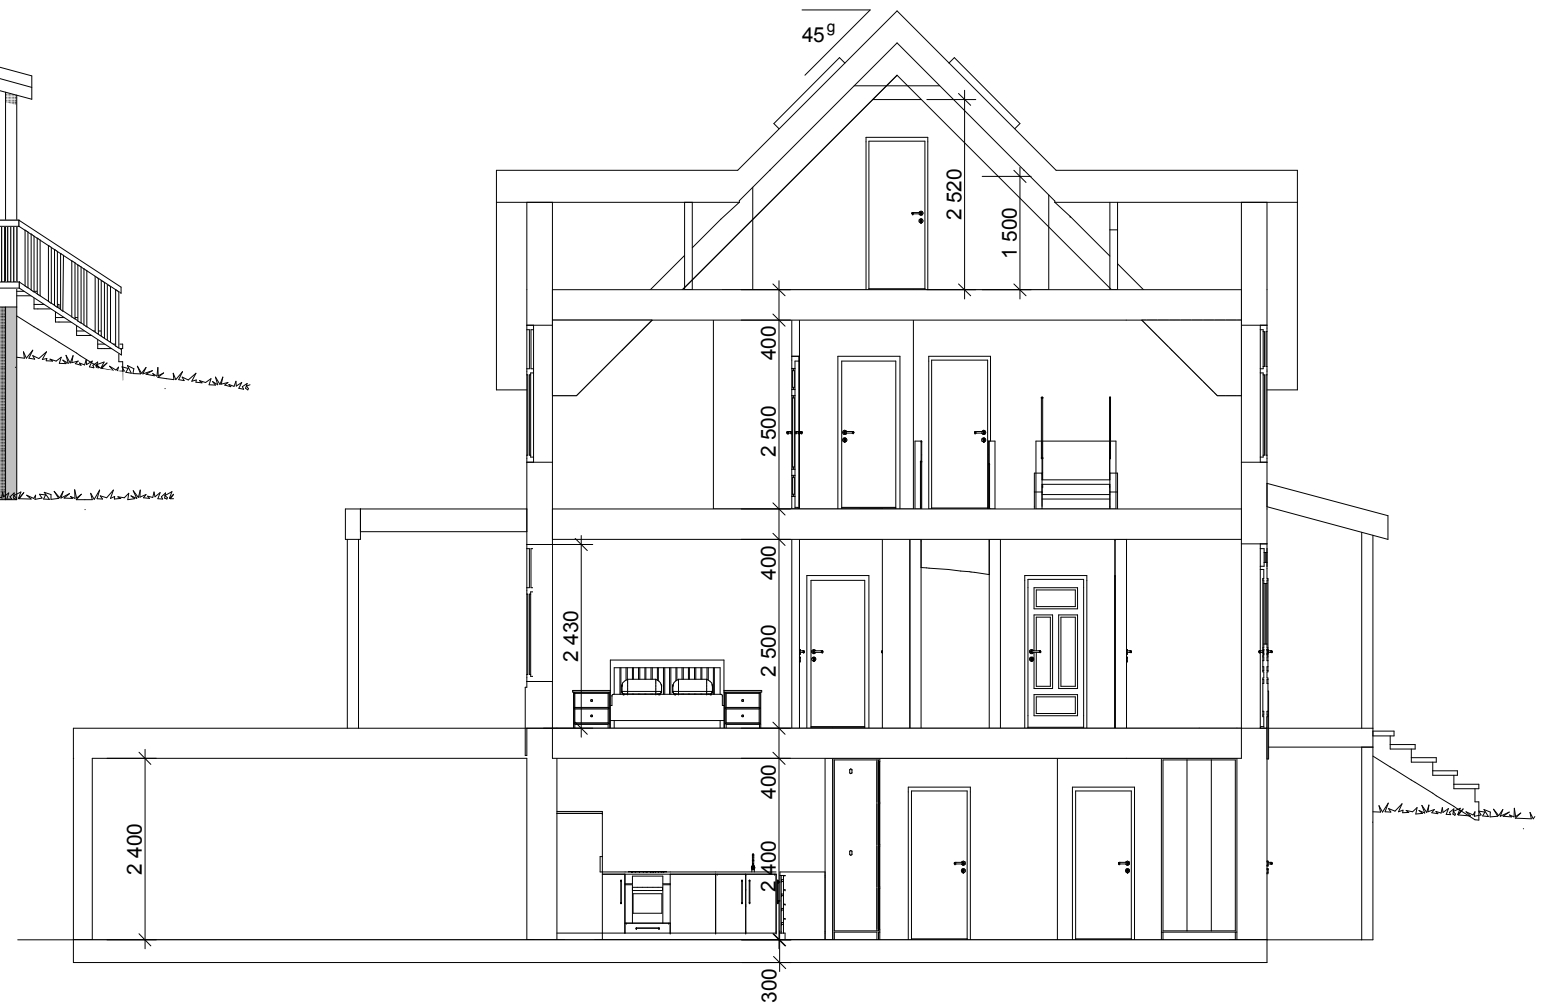

Fasade øst

Snitt A-A

Fasade vest

Prosjekt:			
<b>Dramsveien 12</b>			
Byggherre: TotalProsjekt as		Tegnet ATLS	
Tegning: Byggemeldingstegning		Mål: 1:100	
Fasader og snitt		Dato: 15.11.12	
 <b>TotalRenovering as</b> Byggmester & Totalentreprenør		Tegn.nr.	Rev.
		<b>05</b>	